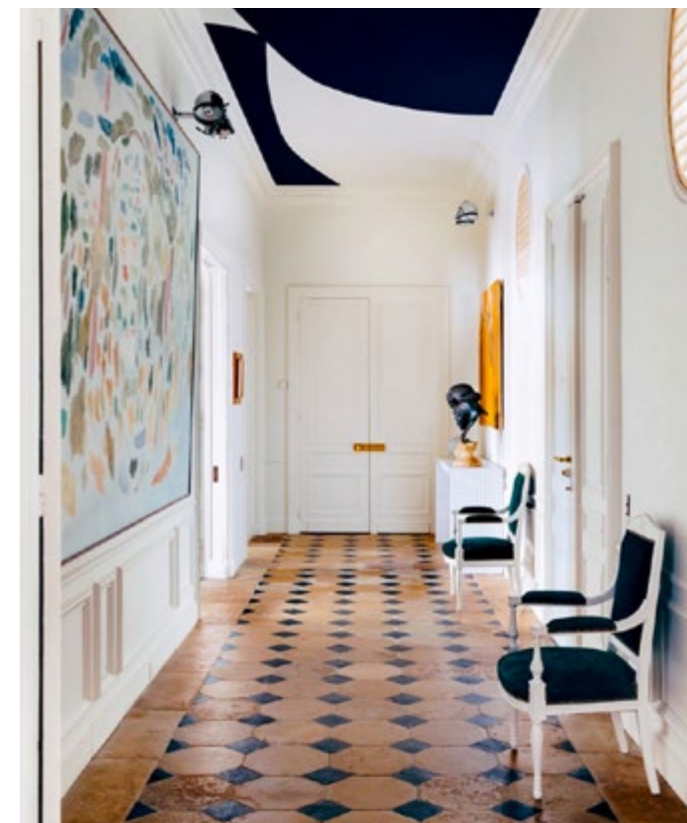

Appartements de Prestige

PROJETS

GESTION DE TRAVAUX AUX FINITIONS DU LUXE
RÉNOVATION AU CŒUR DE BÂTIMENTS HISTORIQUES
EXÉCUTION DANS LES RÈGLES DE L'ART

Schwitzke France est composé d'une équipe d'experts spécialisés dans le "sur mesure".
La singularité des projets que nous avons réalisés nous a permis de devenir une référence de l'immobilier de luxe.