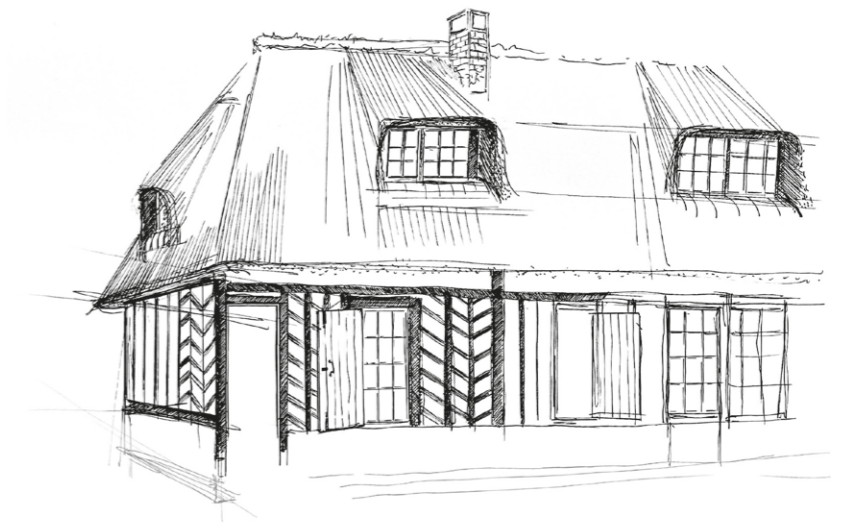

Schwitzke France

PRÉSENTATION DU GROUPE

Notre Vision

SCHWITZKE
FRANCE

ACCOMPAGNEMENT
SUR MESURE
FINITION
DÉLAIS

Schwitzke France grâce à un modèle méthodique de management de projet intégré, imagine et réalise vos attentes en faisant appel à toutes les compétences du groupe : **architecture d'intérieur - décoration - suivi de travaux.**

Une souplesse et une excellence qui permettent de livrer des ouvrages de qualité constante en **garantissant délais et qualité de finition.**

Nos métiers et engagements sont intimement liés. A l'écoute de votre projet, notre équipe aura à cœur de vous accompagner dans votre démarche.