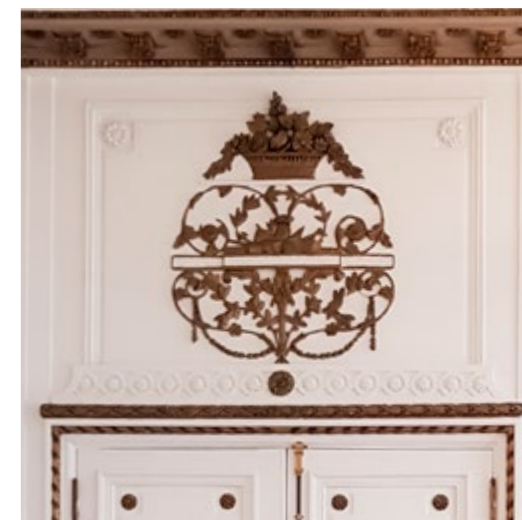

Appartements de Prestige

PROJETS

GESTION DE TRAVAUX AUX FINITIONS DU LUXE
RÉNOVATION AU CŒUR DE BÂTIMENTS HISTORIQUES
EXÉCUTION DANS LES RÈGLES DE L'ART

Schwitzke France est composé d'une équipe d'experts spécialisés dans le "sur mesure".
La singularité des projets que nous avons réalisés nous a permis de devenir une référence de l'immobilier de luxe.